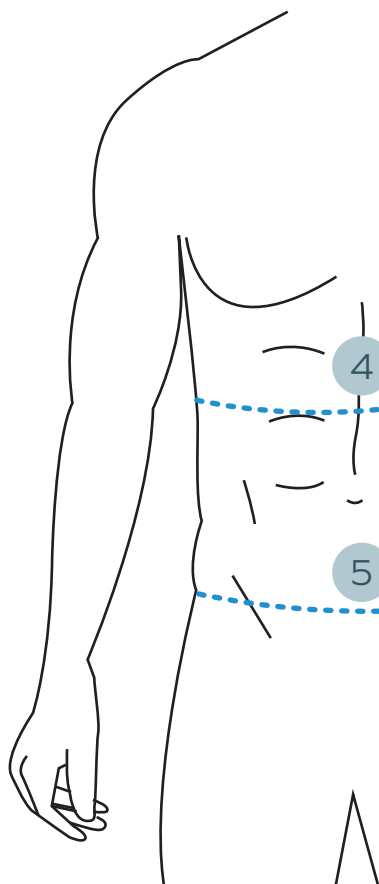

Abdominaler Gurt – Höhe 23 cm, mit 2 Klettverschlüssen

Größe	Taille (cm)	Becken (cm)
	4	5
1	50 - 65	85 - 95
2	65 - 85	96 - 101
3	85 - 100	102 - 107
4	100 - 120	108 - 113
5	120 - 140	114 - 118
6	140 - 160	119 - 125

Die angegebenen Größen entsprechen den Abmessungen vor der OP.
Andere Größen können nach Maß gefertigt werden.

Maschinenwaschbar bis 30 °C. Kein Trockner.

CE 23/01/2012